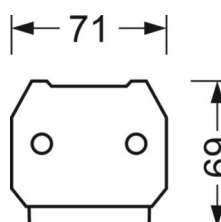

электротехника

Балласт	Электронный драйвер (1 штука)
Мощность системы	53W
сетевое напряжение	230V/50Hz
класс энергосбережения/Источник света	D

Оптика

Оснастка	LED, цветопередача/оттенок света CRI ≥ 80 / 4000K
Допуск для координаты цветности (MacAdam)	3SDCM
Фотобиологическая безопасность (светильник)	RG1
Номинальный световой поток	8231lm
Срок службы LED	50000h L80/B10 (Tq 35°C)
светоотдача светильников	155lm/W
Угол излучения	105° (C0) / 105° (C90)
UGR поп./вдоль	23.2 / 23.5

DEEP-LINK

<https://www.regiolux.de/ru/article/18680304100>

Ссылка	LED 8000lm 840
ηLB	100 %
Φ ↓/↑	98 % / 2 %
UGR поп./вдоль	23.2 / 23.5

Механика

цвет корпуса	белый стандартный для электротехники RAL 9016
размеры (LxWxH/DxH)	1531mm x 55mm x 37mm
вес (нетто)	1.9kg
Вид монтажа	сборка трековых систем

размеры

L	1531 mm	Длина
В	55 mm	Ширина
н	37 mm	Высота